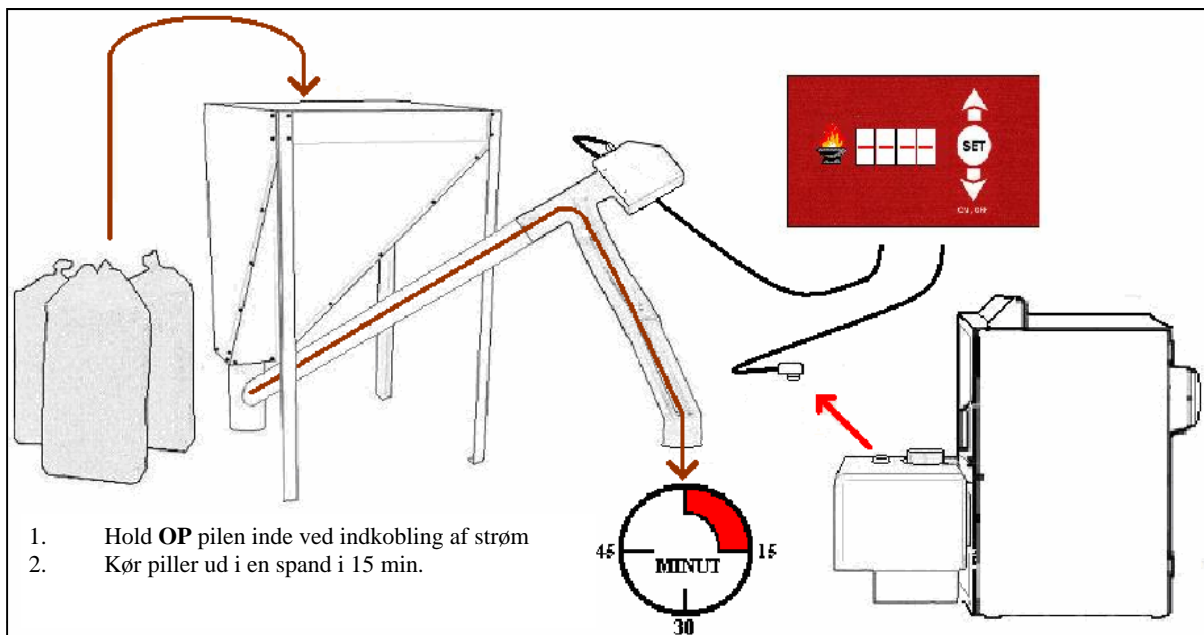

Kvik Start 16 Kw

NBE Pellets Systems
Justering efter vægt .

1. Vej 360 sek. piller af. (6. min.)
2. Aflæs resultatet på bagsiden.
3. Indtast tallene i menu 2 - 3 - 4
4. Sneglen stoppes på **NED**