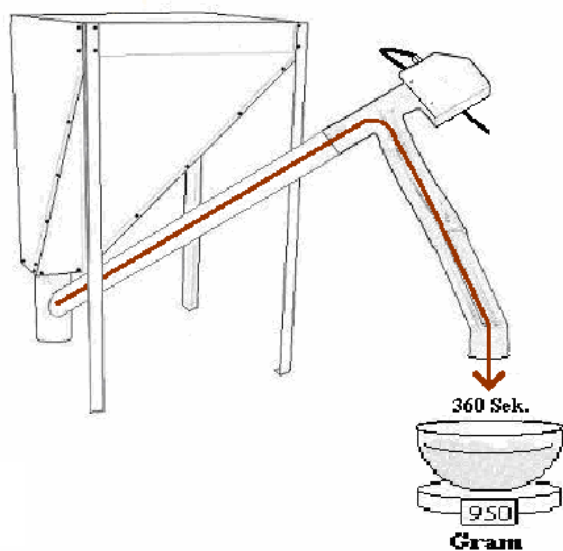

Kvik Start 16 Kw

NBE Pellets Systems
Justering efter vægt .

1. Vej 360 sek. piller af. (6. min.)
2. Aflæs resultatet på bagsiden.
3. Indtast tallene i menu 2 - 3 - 4
4. Sneglen stoppes på **NED**